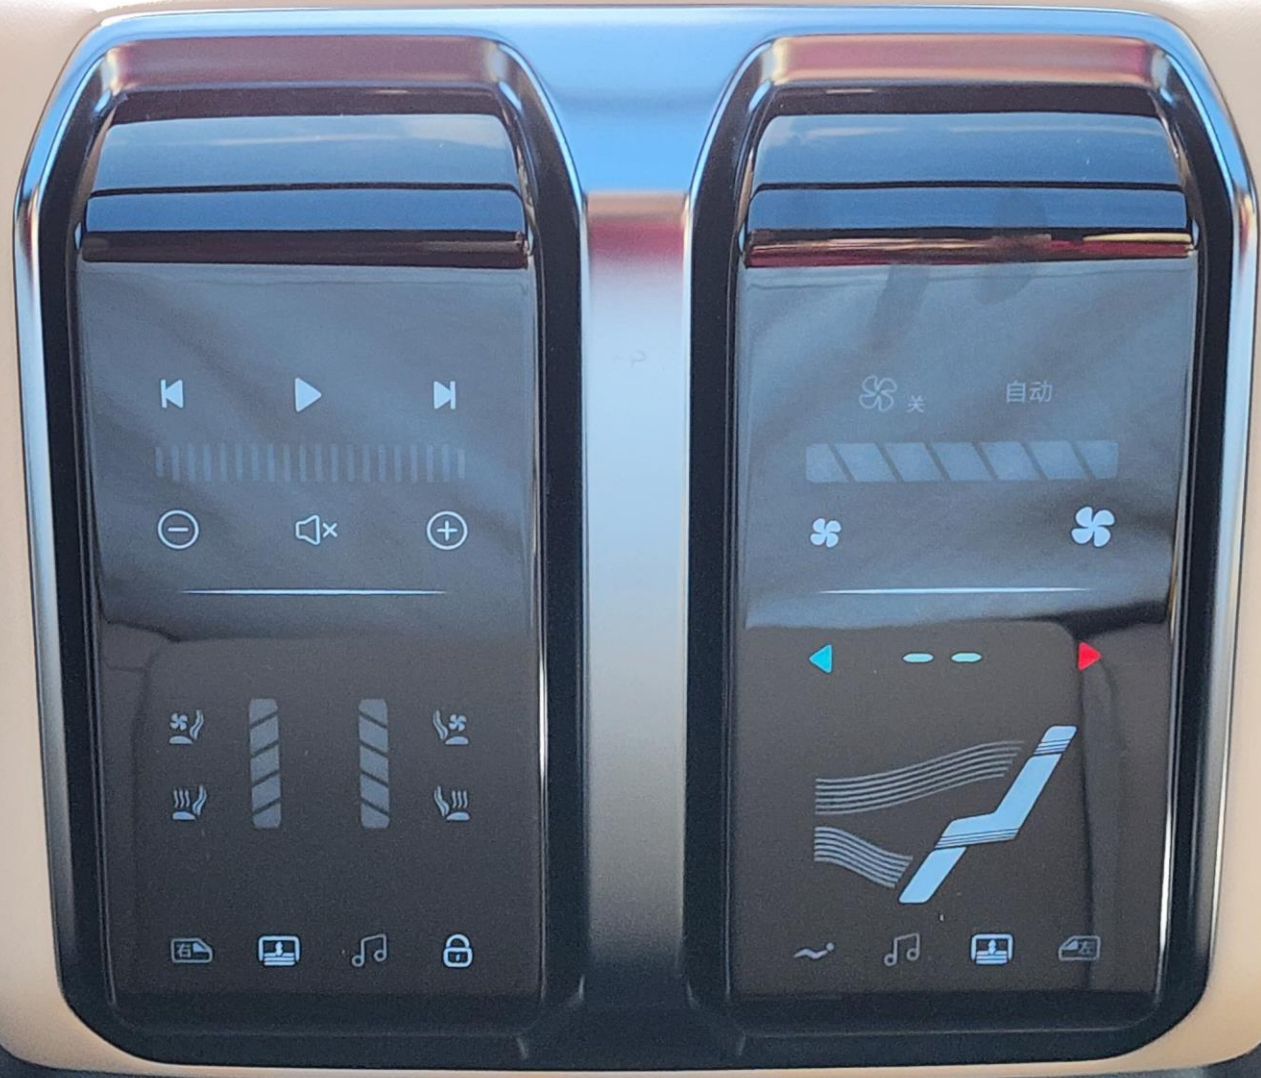

28%

67km

79km

2kW TRIP EV 7km

智驾

智驾

方陣  
D10

充电指示灯 CHARGING INDICATOR