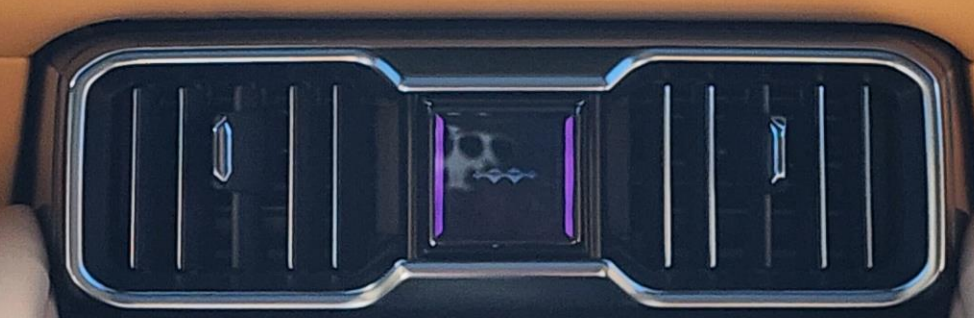

28%

67km

79km

2kW TRIP EV 7km

智驾

智驾

方陣  
D10

充电指示灯 CHARGING INDICATOR