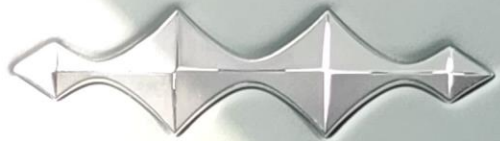

AIRBAG

复位+

设定-

模式

越野

33 32°C OK EV 0m

0° Front Wheel Steering

0° Pitch Angle 0° Roll Angle